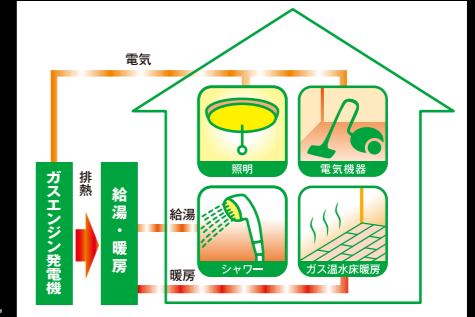

Hondaのエンジンと HKSショックアブソーバーを搭載した ポールポジション住宅!

2013
12/14(土) 18(水)

14日▶15日	10:00~16:00
16日▶18日	13:00~16:00

住宅×モータースポーツテクノロジー

停電時でも自家発電出来る家 **エコウィル Honda製エンジン**

停電時も電気・お湯が
使える!